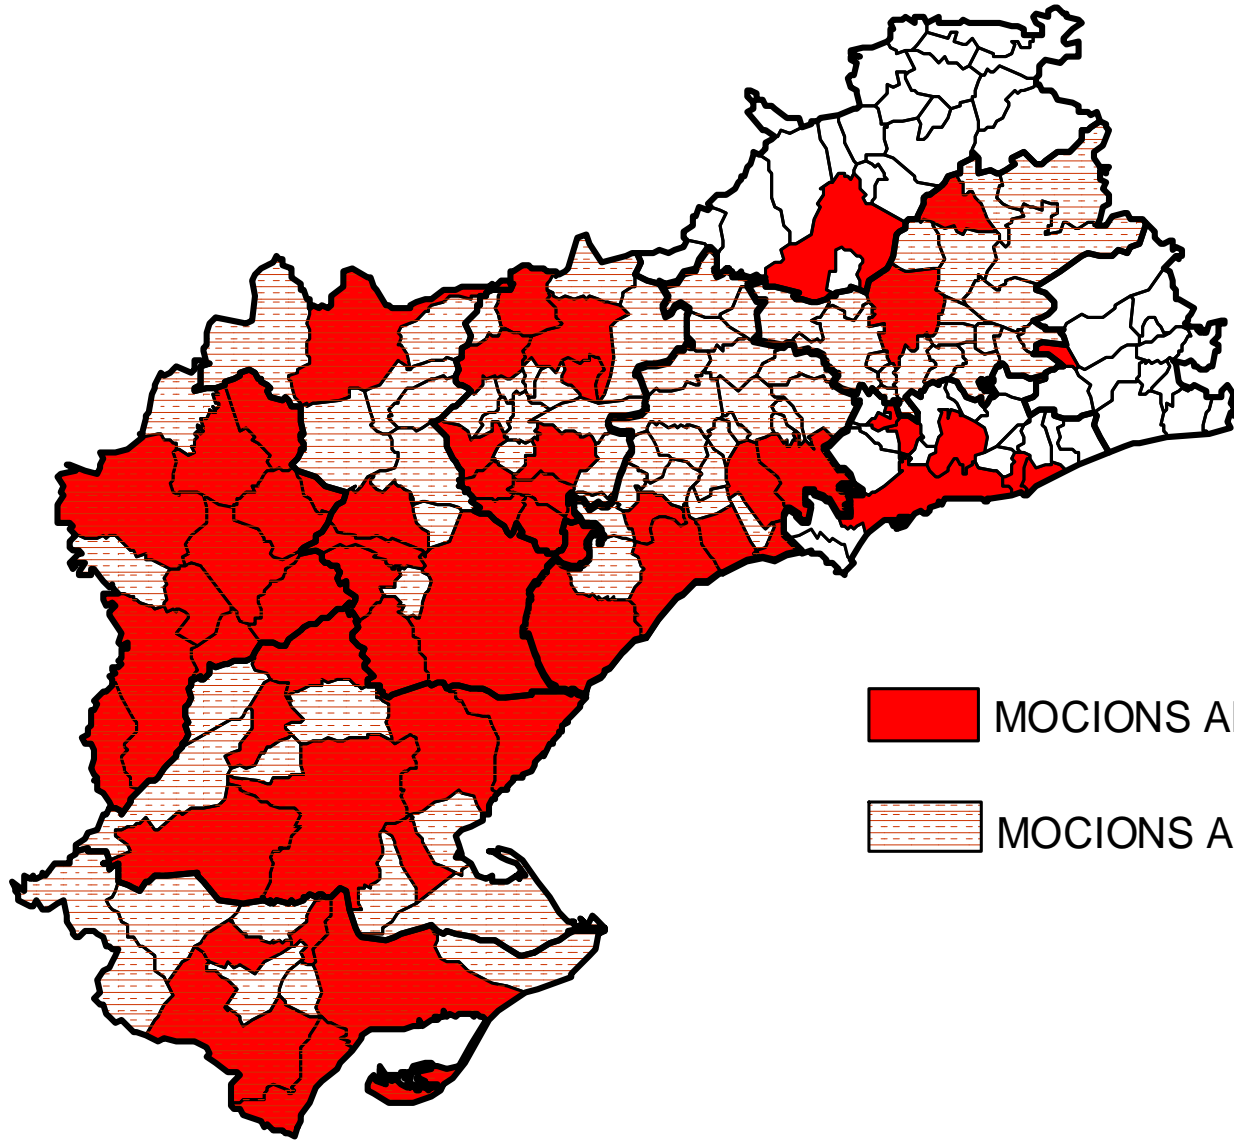

Municipis i Consells comarcals amb moció aprovada contra el cementiri nuclear, a octubre de 2008

	<u>Municipi</u>	<u>Comarca</u>	<u>Votació</u>	<u>Data aprovació</u>	<u>Habitants</u>
1	Vandellòs i l'Hospitalet de l'Infant	Baix Camp	per unanimitat	28-abr-06	5.008
2	Reus	Baix Camp	parcialment	8-set-06	99.505
3	Cambrils	Baix Camp	amb 4 abstencions de CiU		26.209
4	Flix	Ribera d'Ebre	per unanimitat	10-oct-06	4.029
5	Tarragona	Tarragonès	per unanimitat	11-oct-06	128.152
6	Móra d'Ebre	Ribera d'Ebre	per unanimitat	13-oct-06	5.012
7	Rasquera	Ribera d'Ebre	per unanimitat	01-nov-06	898
8	Capçanes	Priorat	per unanimitat	15-nov-06	408
9	Amposta	Montsià	per unanimitat	24-nov-06	18.719
10	Roquetes	Baix Ebre	1 vot en contra del PP	27-nov-06	7.232
11	Ametlla de Mar	Baix Ebre	per unanimitat	27-nov-06	6.438
12	Marçà	Priorat			621
13	Sant Carles de la Ràpita	Montsià	per unanimitat	27-nov-06	13.181
14	Mont-roig del Camp	Baix Camp	per unanimitat	30-nov-06	8.896
15	Horta de Sant Joan	Terra Alta	per unanimitat	30-nov-06	1.241
16	Ulldecona	Montsià	per unanimitat	04-des-06	6.325
17	Tortosa (*)	Baix Ebre	per unanimitat	04-des-06	29.932
18	La Galera	Montsià	per unanimitat		818
19	El Morell	Tarragonès	per unanimitat	22-des-06	2.606
20	Miravet	Ribera d'Ebre	per unanimitat	22-des-06	799
21	Masroig	Priorat	per unanimitat	22-des-06	538
22	Benissanet	Ribera d'Ebre			1.169
23	Perafort	Tarragonès		des-06	802
24	Pinell de Brai	Terra Alta	per unanimitat	des-06	1.112
25	Arnes	Terra Alta		gen-07	514
26	Camarles	Baix Ebre		gen-07	3.279
27	Riudoms	Baix Camp		18-gen-07	5.763
28	Torredembarra	Tarragonès	per unanimitat	18-gen-07	13.280
29	Vilalba dels Arcs	Terra Alta		19-gen-07	726
30	Altafulla	Tarragonès		26-gen-07	3.993
31	Poboleda	Priorat			353
32	Prat de Comte	Terra Alta			191
33	Bot	Terra Alta		26-gen-07	783
34	Valls	Alt Camp		29-gen-07	23.315
35	Cabra del Camp	Alt Camp		gen-07	944
36	Gandesa	Terra Alta	per unanimitat	01-feb-07	3.028
37	Falset	Priorat	per unanimitat	12-feb-07	2.717
38	Batea	Terra Alta	per unanimitat		2.094
39	El Catllar	Tarragonès	per unanimitat	22-feb-07	3.519
40	Corbera d'Ebre	Terra Alta			1.128
41	La Fatarella	Terra Alta	per unanimitat		1.160
42	El Molar	Priorat		20-abr-07	302
43	Cabacés	Priorat			342
44	Masdenverge	Montsià			1.077
45	Xerta	Baix Ebre	per unanimitat	maig-07	1.278
46	Guiamets	Priorat	per unanimitat	11-maig-07	330
47	Benifallet	Baix Ebre			790
48	Margalef	Priorat			128
49	La Morera de Montsant	Priorat			165
50	El Perelló	Baix Ebre	per unanimitat	24-jul-07	2.504
51	Tivissa	Ribera d'Ebre	per unanimitat	28-set-07	1.788
52	Alcanar	Montsià			9.620
53	Masllorenç	Baix Penedès			500
54	Vilanova d'Escornalbou	Baix Camp		13-nov-07	466
55	Montblanc	Conca de Barberà	per unanimitat	23-nov-07	6.767

municipis membres de l'AMAC

Total 462.494

**% població demarcació
66**

**Total població demarcació
704.907**

**% municipis
30**

**Total nº municipis
183**

Municipis fóra de Terres de l'Ebre i Camp de Tarragona

	<u>Municipi</u>	<u>Comarca</u>	<u>Votació</u>	<u>Data aprovació</u>	<u>Habitants</u>
1	Aspa	Segrià			269
2	Benicarló	Baix Maestrat	per unanimitat		24.427

	<u>Consell Comarcal</u>	<u>Població</u>	<u>Votació</u>	<u>Data aprovació</u>
1	Ribera d'Ebre	22.925	17 vots a favor (CiU, PSC-PM i ERC-AM) i 2 abstencions (CiU).	16-oct-06
2	Baix Ebre	74.962	per unanimitat	17-nov-06
3	Priorat	9.665	per unanimitat	27-nov-06
4	Montsià	64.181	per unanimitat	20-des-06
5	Terra Alta	12.724		22-des-06
6	Alt Camp	41.081	per unanimitat	16-gen-07
7	Baix Camp	173.539	un vot en contra (CiU)	28-feb-07

MOCIONS APROVADES CONTRA ATC (MUNICIPIS)

MOCIONS APROVADES CONTRA ATC (COMARQUES)